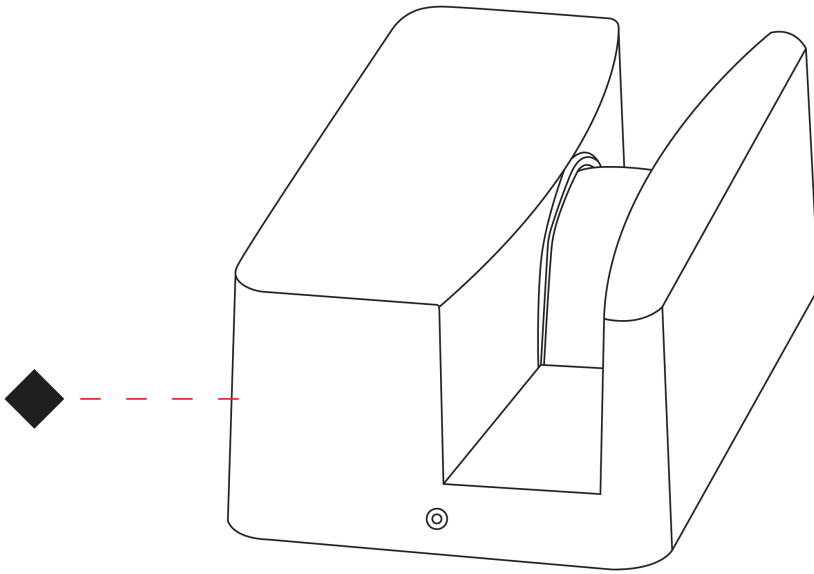

SILL SURFACE

E9W644-

PROJECT _____

TYPE _____

SPECIFIER _____

QUANTITY _____

DATE _____

SILL COLOR FINISH CHART